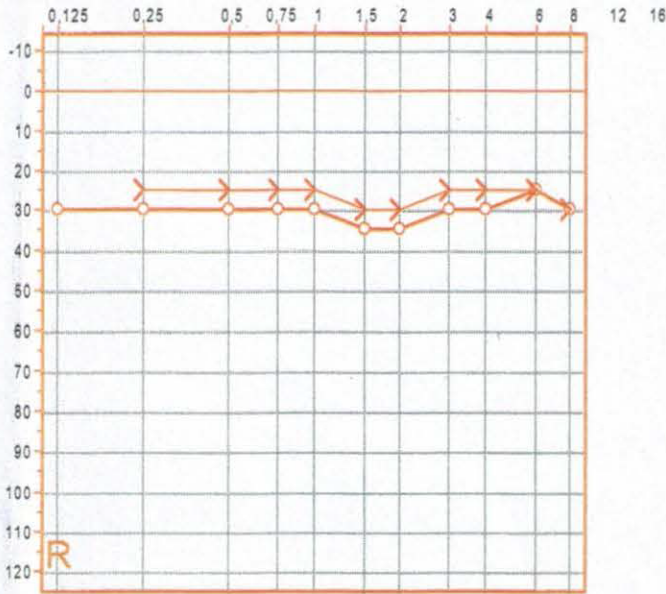

Rinne rechts

Weber

Rinne links

pos. neg.

links med. rechts

pos. neg.

125	250	500	750	1	1.5	2	3	4	6	8

125	250	500	750	1	1.5	2	3	4	6	8