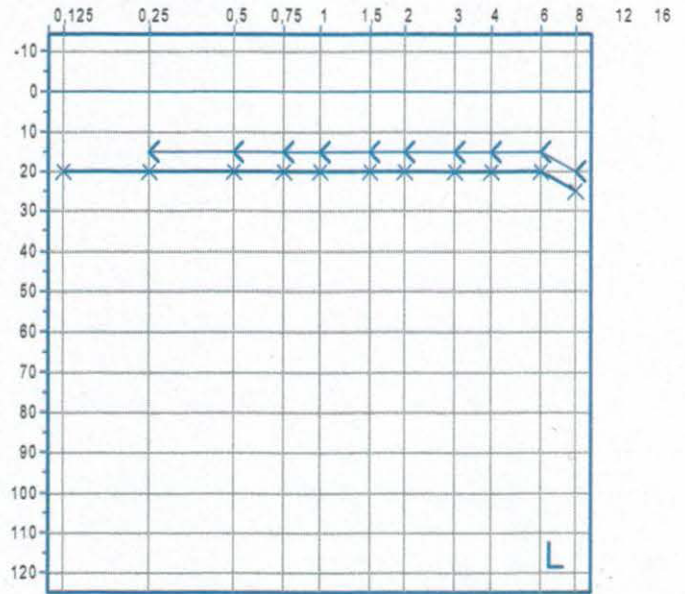

Rinne rechts

Weber

Rinne links

pos. neg.

links med. rechts

pos. neg.

125	250	500	750	1	1.5	2	3	4	6	8

125	250	500	750	1	1.5	2	3	4	6	8